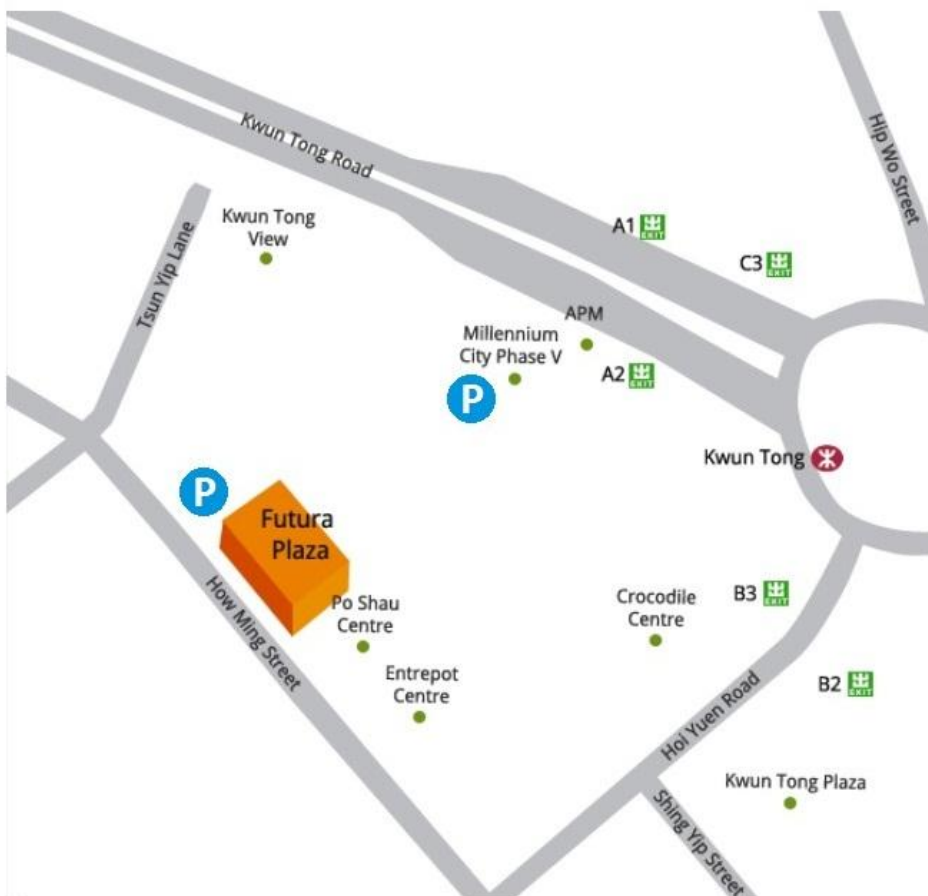

啟源商務中心

本公司設於觀塘巧明街富利廣場，被規劃為僅次於中環的重要地區。位處香港中央，交通極為方便，佔盡地利，往來香港各區快捷方便。富利廣場設有獨立的停車場，鄰近大型商場 APM 和接鄰地鐵站，客戶可以籍此作為交流平台，開拓更多商機。

地址

香港官塘巧明街 111 號富利廣場
2106-2108 室

KAIZEN 啟源
@ Futura Plaza

www.bycpa.com

電話: +852 2341 1444 傳真: +852 2341 1414 電郵: info@bycpa.com